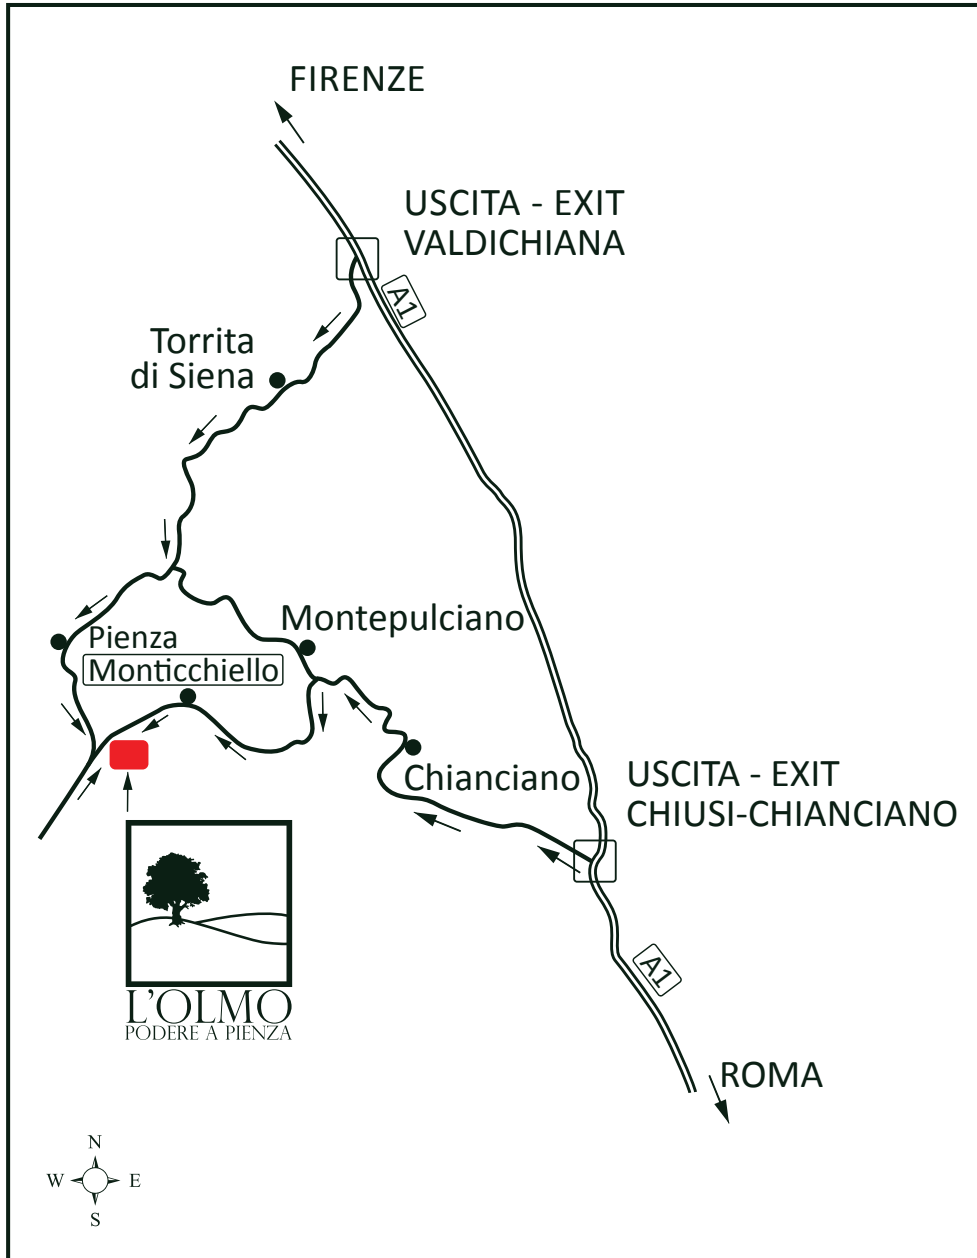

DISTANZE

Stazione Ferroviaria

Chiusi-Chianciano Terme 30 km

Aeroporti

Perugia	90 km
Firenze	140 km
Pisa	170 km
Roma	200 km

Città Principali

Siena	50 km
Arezzo	60 km
Grosseto	80 km
Perugia	100 km
Firenze	120 km
Roma	190 km
Milano	400 km

Paesi

Monticchiello	2 km
Pienza	8 km
Bagno Vignoni	11 km
Montepulciano	15 km
Montalcino	30 km
Cortona	40 km
Orvieto	70 km
Anghiari	85 km
San Gimignano	90 km
Sansepolcro	90 km

Address and GPS:

SP 88 strada provinciale Orcia delle Macchie
Podere Ommio, 27
53026 Monticchiello di Pienza, Siena
latitudine: 43.0774495 - longitudine: 11.677595099999962